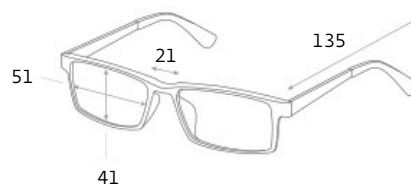

## СОЛНЦЕЗАЩИТНЫЕ (РЕАБИЛИТАЦИОННЫЕ) ОЧКИ SPG, артикул: AS110

ПРИМЕНЕНИЕ

артикул: AS110

категория: luxury

цвет:

 черно-серебро

 черно-золото

ПОДРОБНАЯ ИНФОРМАЦИЯ О МОДЕЛИ:

Форма: unisex

Ширина: средние

Габариты, мм:

Тип оправы: полнооправная

Геометрия: не определена

Наносники: регулируемые

Материал оправы: поликарбонат + монель

поликарбонат: Оправы из поликарбоната легкие, практичные и безопасные.

монель: Сплав никеля и меди. Обладает коррозионной стойкостью и высокой прочностью.

Материал линз: пластик поликарбонат

Вес: 33 гр.