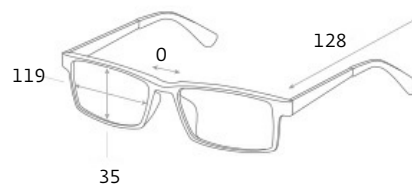

ВОДИТЕЛЬСКИЕ ОЧКИ SPG «СОЛНЦЕ», артикул: AS060

ПРИМЕНЕНИЕ

артикул: AS060

категория: comfort

цвет:

 черный

ПОДРОБНАЯ ИНФОРМАЦИЯ О МОДЕЛИ:

Форма: unisex

Ширина: средние

Габариты, мм:

Тип оправы: безоправная

Геометрия: не определена

Наносники: регулируемые

Материал оправы: монель

монель: Сплав никеля и меди. Обладает коррозионной стойкостью и высокой прочностью.

Материал линз: пластик поликарбонат

Вес: 16 гр.