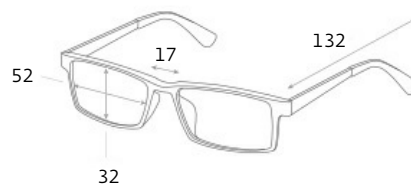

ВОДИТЕЛЬСКИЕ ОЧКИ SPG «СОЛНЦЕ», артикул: AS055

ПРИМЕНЕНИЕ

артикул: AS055

категория: premium

цвет:

черно-прозрачный

ПОДРОБНАЯ ИНФОРМАЦИЯ О МОДЕЛИ:

Форма: женские

Ширина: средние

Габариты, мм:

Тип оправы: полнооправная

Геометрия: овальная

Наносники: нерегулируемые

Материал оправы: поликарбонат

поликарбонат: Оправы из поликарбоната легкие, практичные и безопасные.

Материал линз: пластик поликарбонат

Вес: 24 гр.