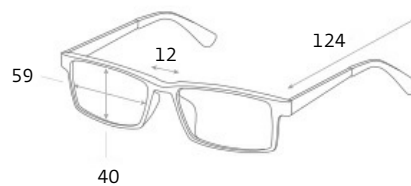

ВОДИТЕЛЬСКИЕ ОЧКИ SPG «СОЛНЦЕ», артикул: AS030

ПРИМЕНЕНИЕ

артикул: AS030

категория: premium

цвет:

шоколадный

ПОДРОБНАЯ ИНФОРМАЦИЯ О МОДЕЛИ:

Форма: unisex

Ширина: средние

Габариты, мм:

Тип оправы: полнооправная

Геометрия: овальная

Наносники: нерегулируемые

Материал оправы: поликарбонат

поликарбонат: Оправы из поликарбоната легкие, практичные и безопасные.

Материал линз: пластик поликарбонат

Вес: 28 гр.