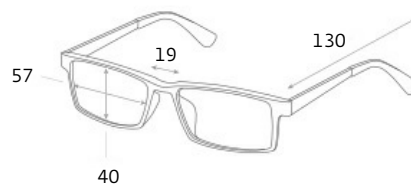

## ВОДИТЕЛЬСКИЕ ОЧКИ SPG «СОЛНЦЕ», артикул: AS017

ПРИМЕНЕНИЕ

артикул: AS017

категория: premium

цвет:

темно-серый

ПОДРОБНАЯ ИНФОРМАЦИЯ О МОДЕЛИ:

Форма: мужские

Ширина: средние

Габариты, мм:

Тип оправы: полнооправная

Геометрия: овальная

Наносники: регулируемые

Материал оправы: монель

монель: Сплав никеля и меди. Обладает коррозионной стойкостью и высокой прочностью.

Материал линз: пластик поликарбонат

Вес: 32 гр.