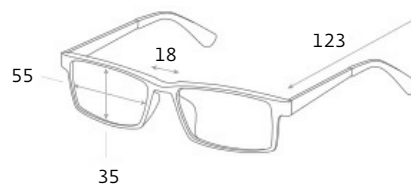

ВОДИТЕЛЬСКИЕ ОЧКИ SPG «СОЛНЦЕ», артикул: AS016

ПРИМЕНЕНИЕ

артикул: AS016

категория: premium

цвет:

темно-серый

ПОДРОБНАЯ ИНФОРМАЦИЯ О МОДЕЛИ:

Форма: мужские

Ширина: средние

Габариты, мм:

Тип оправы: полнооправная

Геометрия: прямоугольная

Наносники: регулируемые

Материал оправы: монель

монель: Сплав никеля и меди. Обладает коррозионной стойкостью и высокой прочностью.

Материал линз: пластик поликарбонат

Вес: 28 гр.