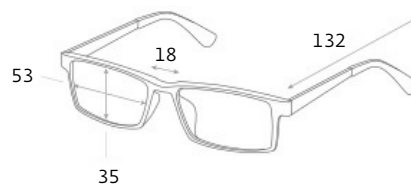

## ВОДИТЕЛЬСКИЕ ОЧКИ SPG «НЕПОГОДА | НОЧЬ», артикул: AD080

ПРИМЕНЕНИЕ

артикул: AD080

категория: premium

цвет:

 черный

ПОДРОБНАЯ ИНФОРМАЦИЯ О МОДЕЛИ:

Форма: unisex

Ширина: средние

Габариты, мм:

Тип оправы: полнооправная

Геометрия: прямоугольная

Наносники: нерегулируемые

Материал оправы: ULTEM

ULTEM: Инновационный высокотехнологичный полимер – очень легкий, гибкий и прочный. Невероятно устойчив к перепадам температур и всегда сохраняет форму. Эргономичность и долговечность – главные преимущества оправ из этого пластика.

Материал линз: пластик поликарбонат

Вес: 14 гр.