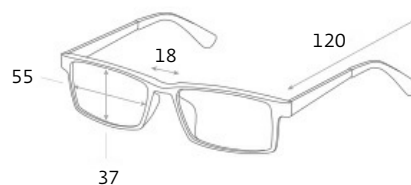

ВОДИТЕЛЬСКИЕ ОЧКИ SPG «НЕПОГОДА | НОЧЬ», артикул: AD048

ПРИМЕНЕНИЕ

артикул: AD048

категория: premium

цвет:

черный

шоколадный

ПОДРОБНАЯ ИНФОРМАЦИЯ О МОДЕЛИ:

Форма: unisex

Ширина: средние

Габариты, мм:

Тип оправы: полнооправная

Геометрия: не определена

Наносники: нерегулируемые

Материал оправы: поликарбонат

поликарбонат: Оправы из поликарбоната легкие, практичные и безопасные.

Материал линз: пластик поликарбонат

Вес: 26 гр.