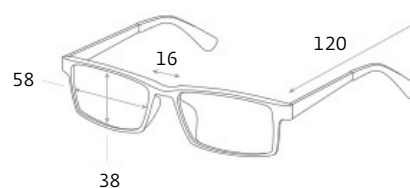

ВОДИТЕЛЬСКИЕ ОЧКИ SPG «НЕПОГОДА | НОЧЬ», артикул: AD046

ПРИМЕНЕНИЕ

артикул: AD046

категория: premium

цвет:

черно-прозрачный

сине-прозрачный

ПОДРОБНАЯ ИНФОРМАЦИЯ О МОДЕЛИ:

Форма: unisex

Ширина: средние

Габариты, мм:

Тип оправы: полнооправная

Геометрия: не определена

Наносники: нерегулируемые

Материал оправы: поликарбонат

поликарбонат: Оправы из поликарбоната легкие, практичные и безопасные.

Материал линз: пластик поликарбонат

Вес: 28 гр.