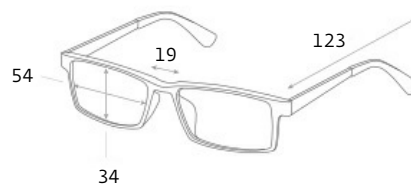

ВОДИТЕЛЬСКИЕ ОЧКИ SPG «НЕПОГОДА | НОЧЬ», артикул: AD029

ПРИМЕНЕНИЕ

артикул: AD029

категория: premium

цвет:

темно-серый

ПОДРОБНАЯ ИНФОРМАЦИЯ О МОДЕЛИ:

Форма: unisex

Ширина: средние

Габариты, мм:

Тип оправы: полнооправная

Геометрия: овальная

Наносники: регулируемые

Материал оправы: монель

монель: Сплав никеля и меди. Обладает коррозионной стойкостью и высокой прочностью.

Материал линз: пластик поликарбонат

Вес: 25 гр.