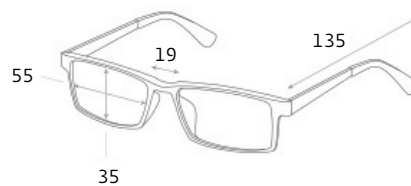

## ВОДИТЕЛЬСКИЕ ОЧКИ SPG «НЕПОГОДА | НОЧЬ», артикул: AD027

ПРИМЕНЕНИЕ

артикул: AD027

категория: premium

цвет:

темно-серый

ПОДРОБНАЯ ИНФОРМАЦИЯ О МОДЕЛИ:

Форма: мужские

Ширина: средние

Габариты, мм:

Тип оправы: полнооправная

Геометрия: прямоугольная

Наносники: регулируемые

Материал оправы: монель

монель: Сплав никеля и меди. Обладает коррозионной стойкостью и высокой прочностью.

Материал линз: пластик поликарбонат

Вес: 29 гр.