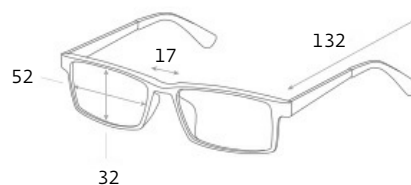

ВОДИТЕЛЬСКИЕ ОЧКИ SPG «НЕПОГОДА | НОЧЬ», артикул: AD019

ПРИМЕНЕНИЕ

артикул: AD019

категория: premium

цвет:

черно-прозрачный

черепаховый

ПОДРОБНАЯ ИНФОРМАЦИЯ О МОДЕЛИ:

Форма: женские

Ширина: средние

Габариты, мм:

Тип оправы: полнооправная

Геометрия: овальная

Наносники: нерегулируемые

Материал оправы: поликарбонат

поликарбонат: Оправы из поликарбоната легкие, практичные и безопасные.

Материал линз: пластик поликарбонат

Вес: 24 гр.