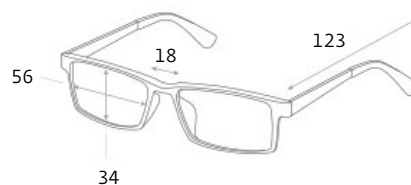

## ВОДИТЕЛЬСКИЕ ОЧКИ SPG «НЕПОГОДА | НОЧЬ», артикул: AD016

ПРИМЕНЕНИЕ

артикул: AD016

категория: comfort

цвет:

 серебро

 золото

ПОДРОБНАЯ ИНФОРМАЦИЯ О МОДЕЛИ:

Форма: мужские

Ширина: средние

Габариты, мм:

Тип оправы: безоправная

Геометрия: прямоугольная

Наносники: регулируемые

Материал оправы: монель

монель: Сплав никеля и меди. Обладает коррозионной стойкостью и высокой прочностью.

Материал линз: пластик поликарбонат

Вес: 28 гр.