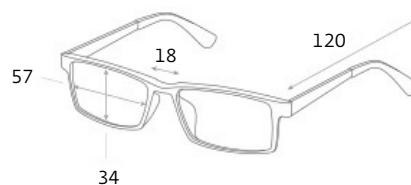

ВОДИТЕЛЬСКИЕ ОЧКИ SPG «НЕПОГОДА | НОЧЬ», артикул: AD011

ПРИМЕНЕНИЕ

артикул: AD011

категория: comfort

цвет:

 черный

 серебро

ПОДРОБНАЯ ИНФОРМАЦИЯ О МОДЕЛИ:

Форма: unisex

Ширина: средние

Габариты, мм:

Тип оправы: лесочная

Геометрия: не определена

Наносники: регулируемые

Материал оправы: монель

монель: Сплав никеля и меди. Обладает коррозионной стойкостью и высокой прочностью.

Материал линз: пластик поликарбонат

Вес: 26 гр.