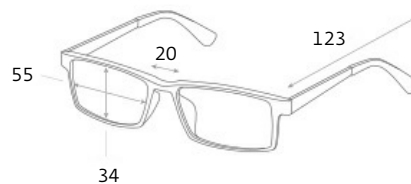

ВОДИТЕЛЬСКИЕ ОЧКИ SPG «НЕПОГОДА | НОЧЬ», артикул: AD001

ПРИМЕНЕНИЕ

артикул: AD001

категория: comfort

цвет:

 черный

 темно-серый

 серебро

ПОДРОБНАЯ ИНФОРМАЦИЯ О МОДЕЛИ:

Форма: unisex

Ширина: средние

Габариты, мм:

Тип оправы: полнооправная

Геометрия: овальная

Наносники: регулируемые

Материал оправы: монель

монель: Сплав никеля и меди. Обладает коррозионной стойкостью и высокой прочностью.

Материал линз: пластик поликарбонат

Вес: 28 гр.