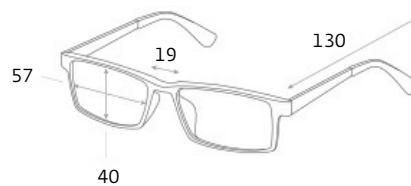

Форма: женские

Ширина: широкие

Габариты, мм:

Тип оправы: полнооправная

Геометрия: овальная

Наносники: нерегулируемые

Материал оправы: поликарбонат

поликарбонат: Оправы из поликарбоната легкие, практичные и безопасные.

Ширина: узкие

Габариты, мм:

Тип оправы: полнооправная

Геометрия: овальная

Наносники: регулируемые

Материал оправы: монель

монель: Сплав никеля и меди. Обладает коррозионной стойкостью и высокой прочностью.

Материал линз: пластик поликарбонат

Ширина: средние

Габариты, мм:

Тип оправы: полнооправная

Геометрия: овальная

Наносники: регулируемые

Материал оправы: монель

монель: Сплав никеля и меди. Обладает коррозионной стойкостью и высокой прочностью.