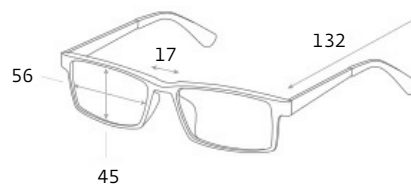

Форма: женские

Ширина: средние

Габариты, мм:

Тип оправы: полнооправная

Геометрия: овальная

Наносники: нерегулируемые

Материал оправы: поликарбонат

поликарбонат: Оправы из поликарбоната легкие, практичные и безопасные.

Форма: женские

Ширина: широкие

Габариты, мм:

Тип оправы: полнооправная

Геометрия: овальная

Наносники: нерегулируемые

Материал оправы: поликарбонат

поликарбонат: Оправы из поликарбоната легкие, практичные и безопасные.

Ширина: узкие

Габариты, мм:

Тип оправы: полнооправная

Геометрия: овальная

Наносники: регулируемые

Материал оправы: монель

монель: Сплав никеля и меди. Обладает коррозионной стойкостью и высокой прочностью.

Материал линз: пластик поликарбонат