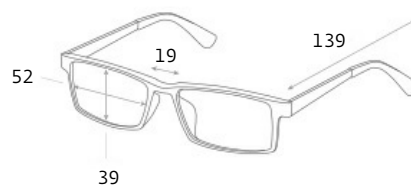

Форма: unisex

Ширина: средние

Габариты, мм:

Тип оправы: полнооправная

Геометрия: не определена

Наносники: регулируемые

Материал оправы: поликарбонат + монель

поликарбонат: Оправы из поликарбоната легкие, практичные и безопасные.

# СОЛНЦЕЗАЩИТНЫЕ (РЕАБИЛИТАЦИОННЫЕ) ОЧКИ SPG «ГРАДИЕНТ», артикул: AS039

ПРИМЕНЕНИЕ

артикул: AS039

категория: luxury

цвет:

черный

черепаховый

ПОДРОБНАЯ ИНФОРМАЦИЯ О МОДЕЛИ:

Форма: unisex

Ширина: средние

Габариты, мм:

Тип оправы: полнооправная

Геометрия: не определена

Наносники: нерегулируемые

Материал оправы: поликарбонат

поликарбонат: Оправы из поликарбоната легкие, практичные и безопасные.

Форма: женские

Ширина: средние

Габариты, мм:

Тип оправы: полнооправная

Геометрия: овальная

Наносники: нерегулируемые

Материал оправы: поликарбонат

поликарбонат: Оправы из поликарбоната легкие, практичные и безопасные.