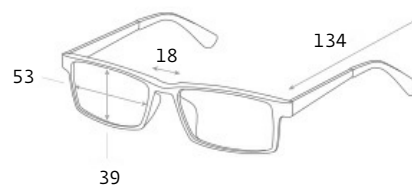

Форма: unisex

Ширина: средние

Габариты, мм:

Тип оправы: полнооправная

Геометрия: не определена

Наносники: нерегулируемые

Материал оправы: поликарбонат

поликарбонат: Оправы из поликарбоната легкие, практичные и безопасные.

Материал линз: пластик поликарбонат

Вес: 29 гр.

Форма: женские

Ширина: средние

Габариты, мм:

Тип оправы: полнооправная

Геометрия: овальная

Наносники: нерегулируемые

Материал оправы: поликарбонат

поликарбонат: Оправы из поликарбоната легкие, практичные и безопасные.

Форма: женские

Ширина: широкие

Габариты, мм:

Тип оправы: полнооправная

Геометрия: овальная

Наносники: нерегулируемые

Материал оправы: поликарбонат

поликарбонат: Оправы из поликарбоната легкие, практичные и безопасные.