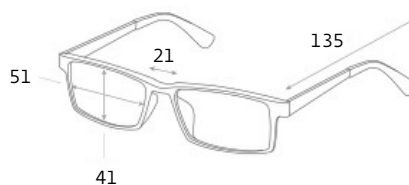

Форма: unisex

Ширина: средние

Габариты, мм:

Тип оправы: полнооправная

Геометрия: не определена

Наносники: регулируемые

Материал оправы: поликарбонат + монель

поликарбонат: Оправы из поликарбоната легкие, практичные и безопасные.

Форма: unisex

Ширина: средние

Габариты, мм:

Тип оправы: полнооправная

Геометрия: не определена

Наносники: нерегулируемые

Материал оправы: поликарбонат

поликарбонат: Оправы из поликарбоната легкие, практичные и безопасные.

Форма: женские

Ширина: широкие

Габариты, мм:

Тип оправы: полнооправная

Геометрия: овальная

Наносники: нерегулируемые

Материал оправы: поликарбонат

поликарбонат: Оправы из поликарбоната легкие, практичные и безопасные.

Ширина: средние

Габариты, мм:

Тип оправы: полнооправная

Геометрия: овальная

Наносники: регулируемые

Материал оправы: монель

монель: Сплав никеля и меди. Обладает коррозионной стойкостью и высокой прочностью.