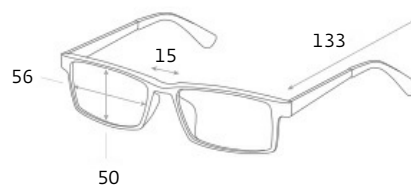

Форма: женские

Ширина: средние

Габариты, мм:

Тип оправы: полнооправная

Геометрия: овальная

Наносники: нерегулируемые

Материал оправы: поликарбонат

поликарбонат: Оправы из поликарбоната легкие, практичные и безопасные.

Материал линз: пластик поликарбонат

Вес: 23 гр.

# СОЛНЦЕЗАЩИТНЫЕ (РЕАБИЛИТАЦИОННЫЕ) ОЧКИ SPG «ГРАДИЕНТ», артикул: AS048

ПРИМЕНЕНИЕ

артикул: AS048

категория: luxury

цвет:

 белый

 леопардовый

ПОДРОБНАЯ ИНФОРМАЦИЯ О МОДЕЛИ:

Форма: женские

Ширина: широкие

Габариты, мм:

Тип оправы: полнооправная

Геометрия: овальная

Наносники: нерегулируемые

Материал оправы: поликарбонат

поликарбонат: Оправы из поликарбоната легкие, практичные и безопасные.