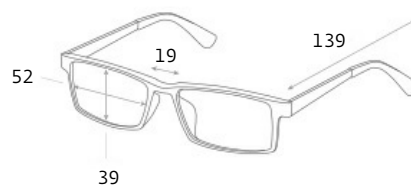

Форма: unisex

Ширина: средние

Габариты, мм:

Тип оправы: полнооправная

Геометрия: не определена

Наносники: регулируемые

Материал оправы: поликарбонат + монель

поликарбонат: Оправы из поликарбоната легкие, практичные и безопасные.

## СОЛНЦЕЗАЩИТНЫЕ (РЕАБИЛИТАЦИОННЫЕ) ОЧКИ SPG, артикул: AS039

ПРИМЕНЕНИЕ

артикул: AS039

категория: luxury

цвет:

черный

черепаховый

ПОДРОБНАЯ ИНФОРМАЦИЯ О МОДЕЛИ:

Форма: unisex

Ширина: средние

Габариты, мм:

Тип оправы: полнооправная

Геометрия: не определена

Наносники: нерегулируемые

Материал оправы: поликарбонат

поликарбонат: Оправы из поликарбоната легкие, практичные и безопасные.

ПОДРОБНАЯ ИНФОРМАЦИЯ О МОДЕЛИ:

Форма: женские

Ширина: средние

Габариты, мм:

Тип оправы: полнооправная

Геометрия: овальная

Наносники: регулируемые

Материал оправы: монель