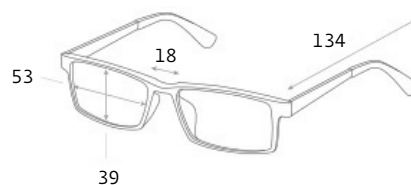

Форма: unisex

Ширина: средние

Габариты, мм:

Тип оправы: полнооправная

Геометрия: не определена

Наносники: нерегулируемые

Материал оправы: поликарбонат

поликарбонат: Оправы из поликарбоната легкие, практичные и безопасные.

## СОЛНЦЕЗАЩИТНЫЕ (РЕАБИЛИТАЦИОННЫЕ) ОЧКИ SPG, артикул: AS044

ПРИМЕНЕНИЕ

артикул: AS044

категория: luxury

цвет:

 черно-белый

 черно-кремовый

ПОДРОБНАЯ ИНФОРМАЦИЯ О МОДЕЛИ:

Форма: женские

Ширина: средние

Габариты, мм:

Тип оправы: полнооправная

Геометрия: овальная

Наносники: нерегулируемые

Материал оправы: поликарбонат

поликарбонат: Оправы из поликарбоната легкие, практичные и безопасные.

ПОДРОБНАЯ ИНФОРМАЦИЯ О МОДЕЛИ:

Форма: женские

Ширина: средние

Габариты, мм:

Тип оправы: полнооправная

Геометрия: овальная

Наносники: регулируемые

Материал оправы: монель