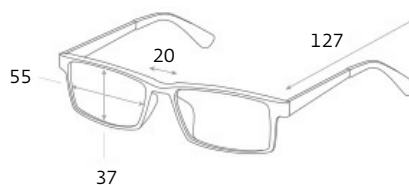

Форма: unisex

Ширина: средние

Габариты, мм:

Тип оправы: полнооправная

Геометрия: не определена

Наносники: нерегулируемые

Материал оправы: поликарбонат

поликарбонат: Оправы из поликарбоната легкие, практичные и безопасные.

Форма: женские

Ширина: средние

Габариты, мм:

Тип оправы: полнооправная

Геометрия: овальная

Наносники: нерегулируемые

Материал оправы: поликарбонат

поликарбонат: Оправы из поликарбоната легкие, практичные и безопасные.

# СОЛНЦЕЗАЩИТНЫЕ (РЕАБИЛИТАЦИОННЫЕ) ОЧКИ SPG, артикул: А30037

ПРИМЕНЕНИЕ

UV  
400

артикул: А30037

категория: comfort

цвет:

 золото

 коричневый

ПОДРОБНАЯ ИНФОРМАЦИЯ О МОДЕЛИ:

Форма: женские

Ширина: средние

Габариты, мм:

Тип оправы: полнооправная

Геометрия: овальная

Наносники: регулируемые

Материал оправы: монель