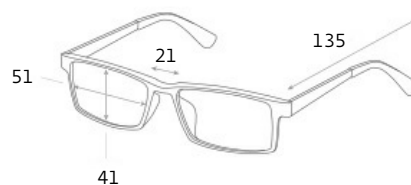

Форма: unisex

Ширина: средние

Габариты, мм:

Тип оправы: полнооправная

Геометрия: не определена

Наносники: регулируемые

Материал оправы: поликарбонат + монель

поликарбонат: Оправы из поликарбоната легкие, практичные и безопасные.

Форма: unisex

Ширина: средние

Габариты, мм:

Тип оправы: полнооправная

Геометрия: не определена

Наносники: нерегулируемые

Материал оправы: поликарбонат

поликарбонат: Оправы из поликарбоната легкие, практичные и безопасные.

Форма: женские

Ширина: средние

Габариты, мм:

Тип оправы: полнооправная

Геометрия: овальная

Наносники: нерегулируемые

Материал оправы: поликарбонат

поликарбонат: Оправы из поликарбоната легкие, практичные и безопасные.

ПОДРОБНАЯ ИНФОРМАЦИЯ О МОДЕЛИ:

Форма: женские

Ширина: средние

Габариты, мм:

Тип оправы: полнооправная

Геометрия: овальная

Наносники: регулируемые

Материал оправы: монель